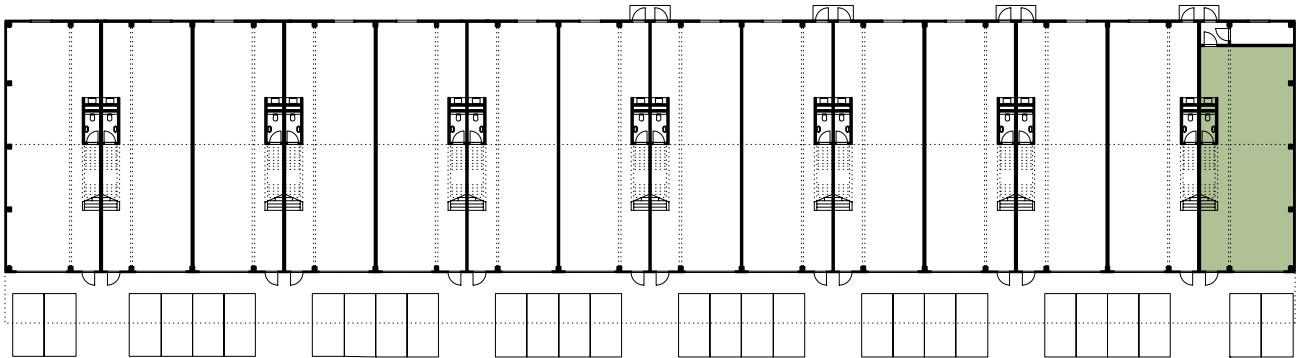

GEWERBEHALLE

Halle mit 131.8 m²

1:160

Von diesem Grundrisstyp gibt es eine Gewerbehalle.