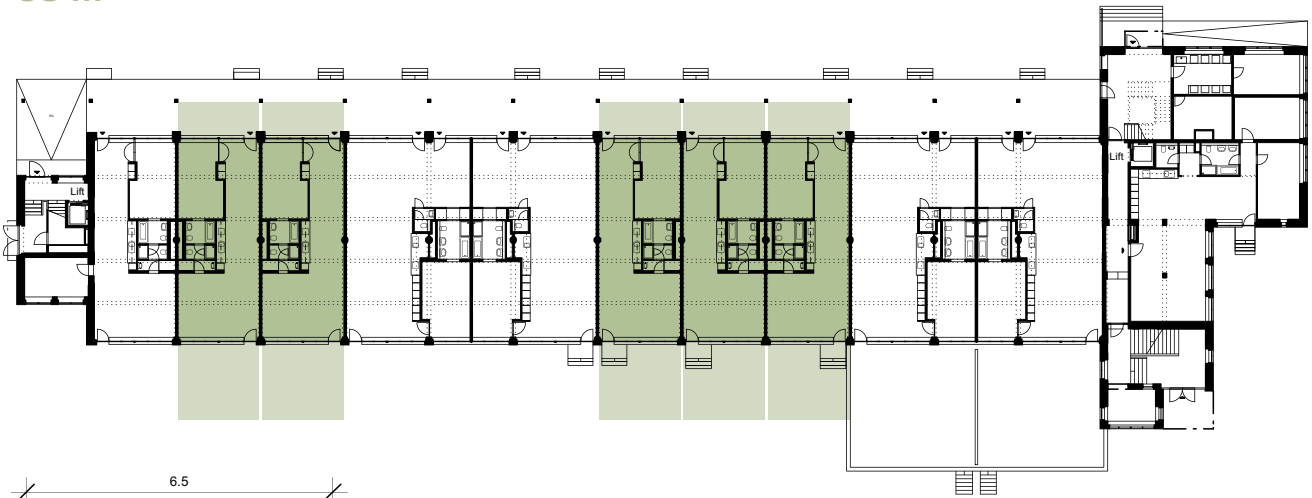

GRUNDRISSVARIANTEN

Typ B, Erdgeschoss,
95 m²

Ausbauvariante:

1:250

Von diesem Wohnungstyp gibt es insgesamt 5 Wohnungen.

RICHTEN SIE IHRE WOHNUNG EIN

Grundriss Typ B, EG

1:100