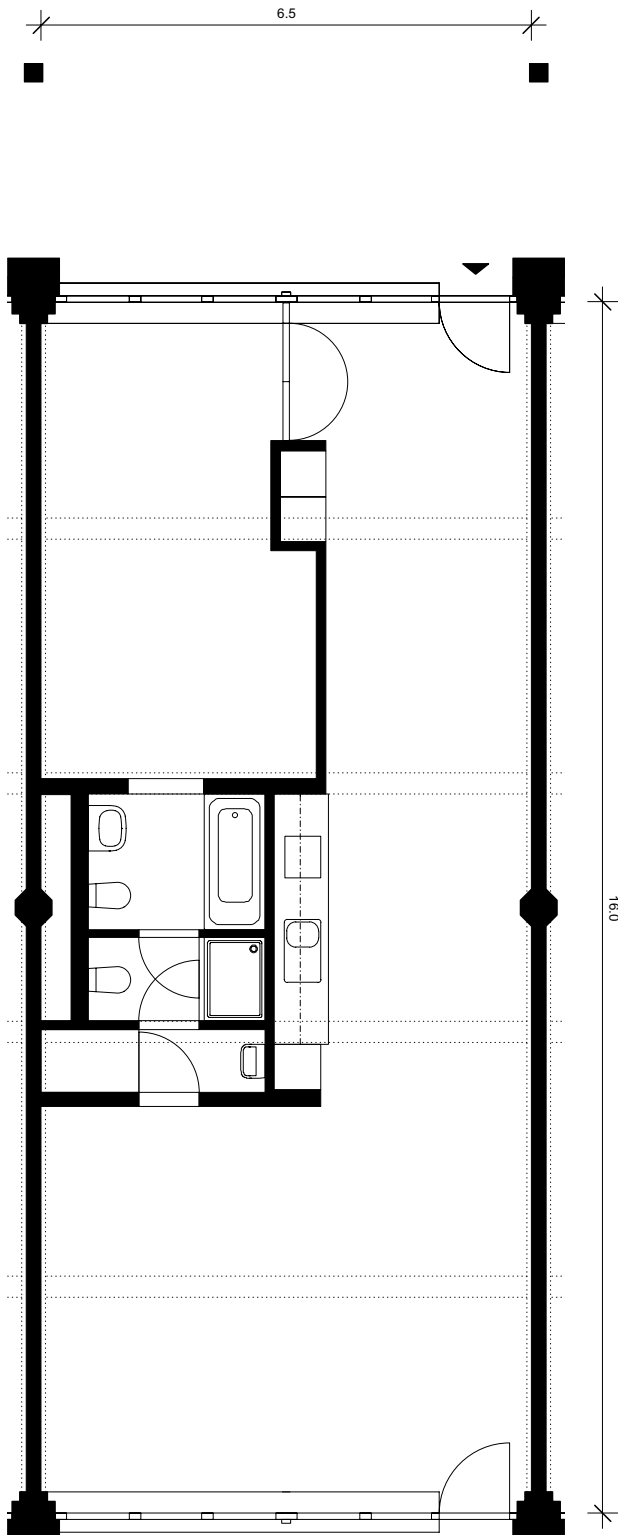

GRUNDRISSVARIANTEN

Typ B, Erdgeschoss,
95 m²

Ausbauvariante:

1:250

Von diesem Wohnungstyp gibt es insgesamt 5 Wohnungen.

RICHTEN SIE IHRE WOHNUNG EIN

Grundriss Typ B, EG

1:100