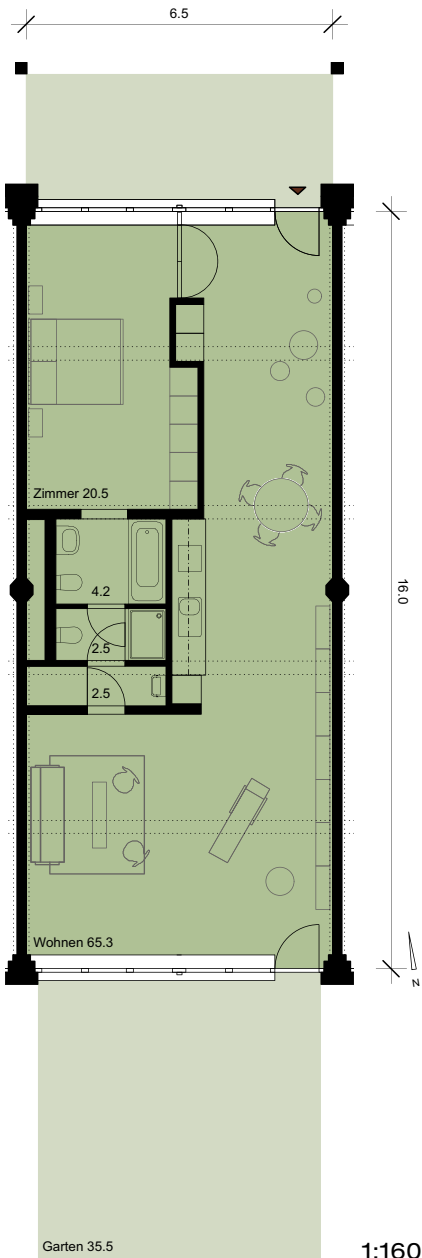

GRUNDRISSVARIANTEN

Typ B, Erdgeschoss,
95 m²

Ausbauvariante:

1:250

Von diesem Wohnungstyp gibt es insgesamt 5 Wohnungen.

RICHTEN SIE IHRE WOHNUNG EIN

Grundriss Typ B, EG

1:100