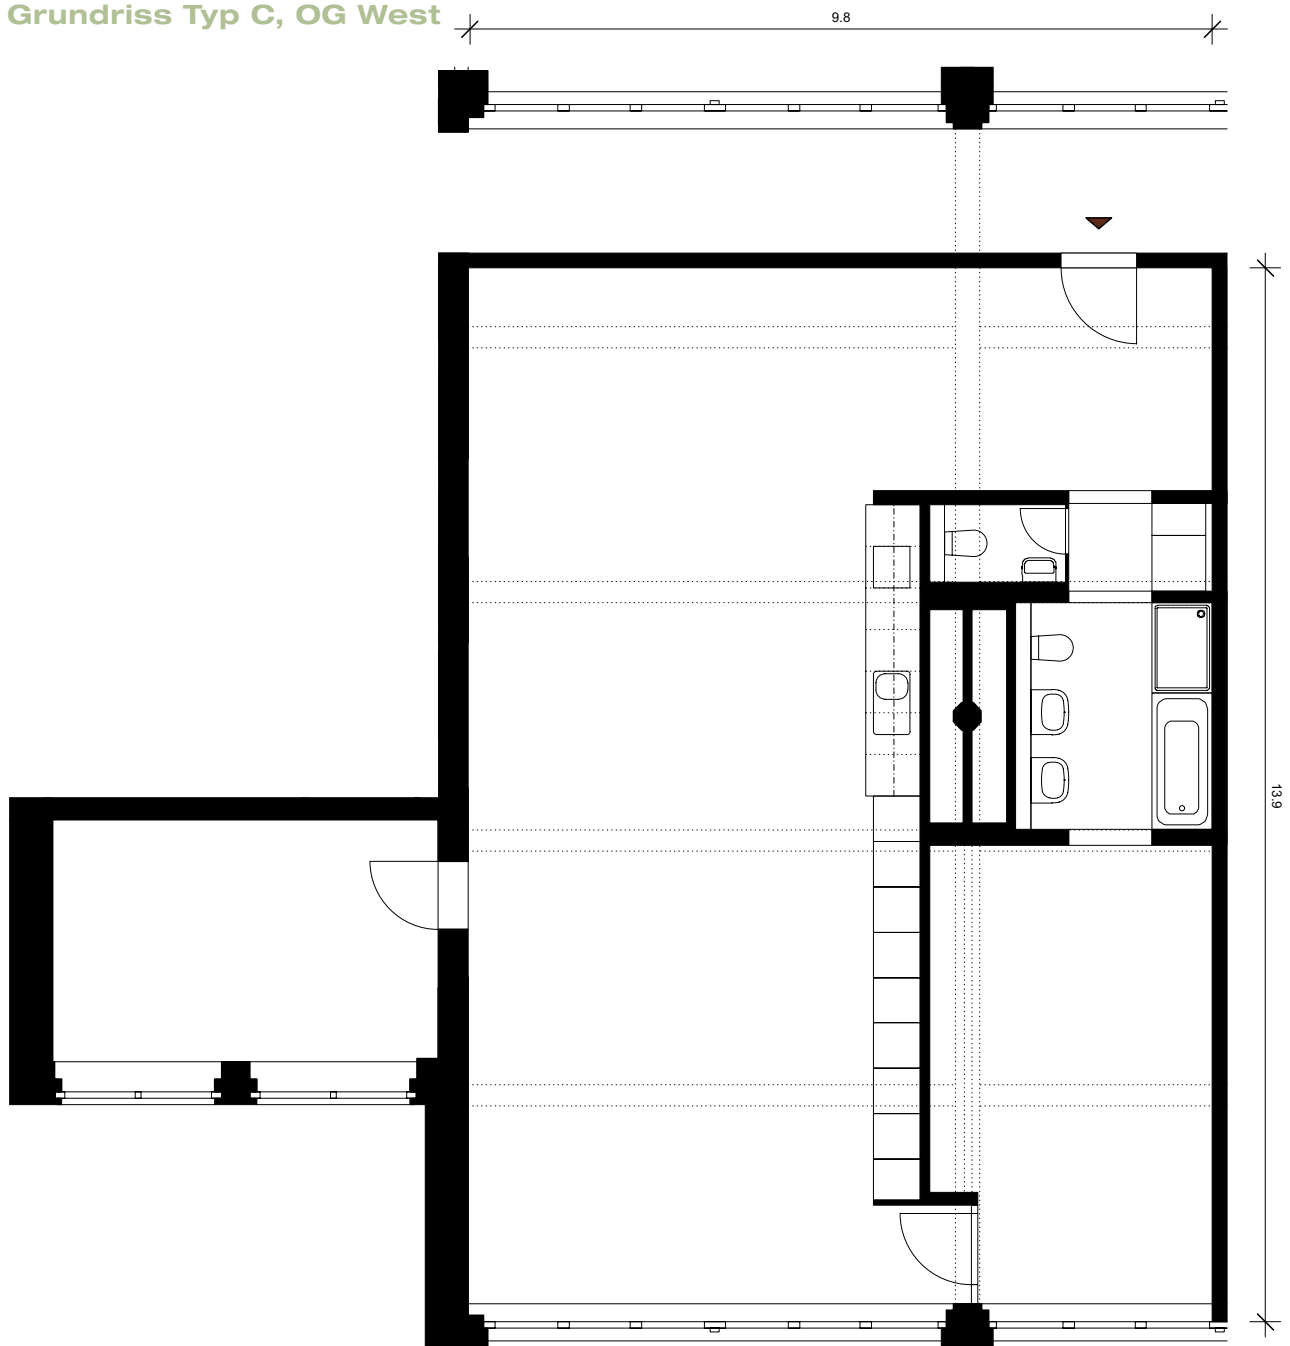

# GRUNDRISSVARIANTEN

Typ C, 2.Obergeschoss West,  
143 m<sup>2</sup>

Von diesem Wohnungstyp gibt  
es eine Wohnung.

# RICHTEN SIE IHRE WOHNUNG EIN

Grundriss Typ C, OG West

1:100