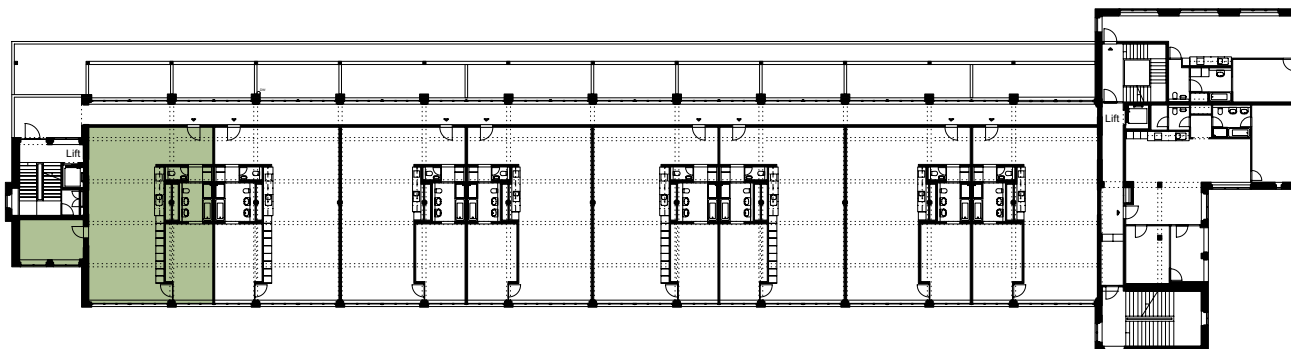

# GRUNDRISSVARIANTEN

Typ C, 2.Obergeschoss West,  
143 m<sup>2</sup>

Von diesem Wohnungstyp gibt  
es eine Wohnung.

# RICHTEN SIE IHRE WOHNUNG EIN

Grundriss Typ C, OG West

1:100