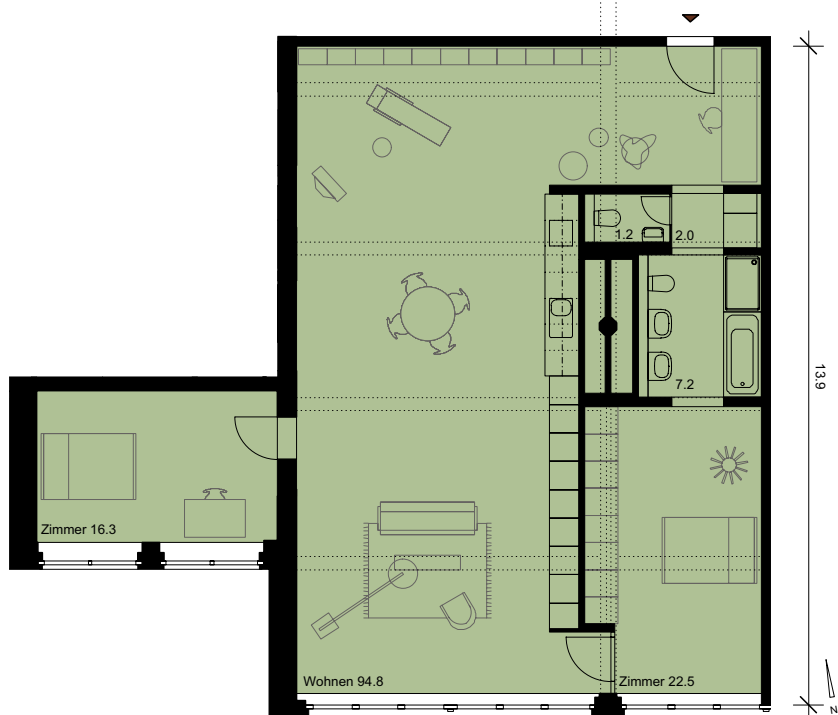

# GRUNDRISSVARIANTEN

Typ C, 2.Obergeschoss West,  
143 m<sup>2</sup>

Von diesem Wohnungstyp gibt  
es eine Wohnung.

# RICHTEN SIE IHRE WOHNUNG EIN

Grundriss Typ C, OG West

1:100